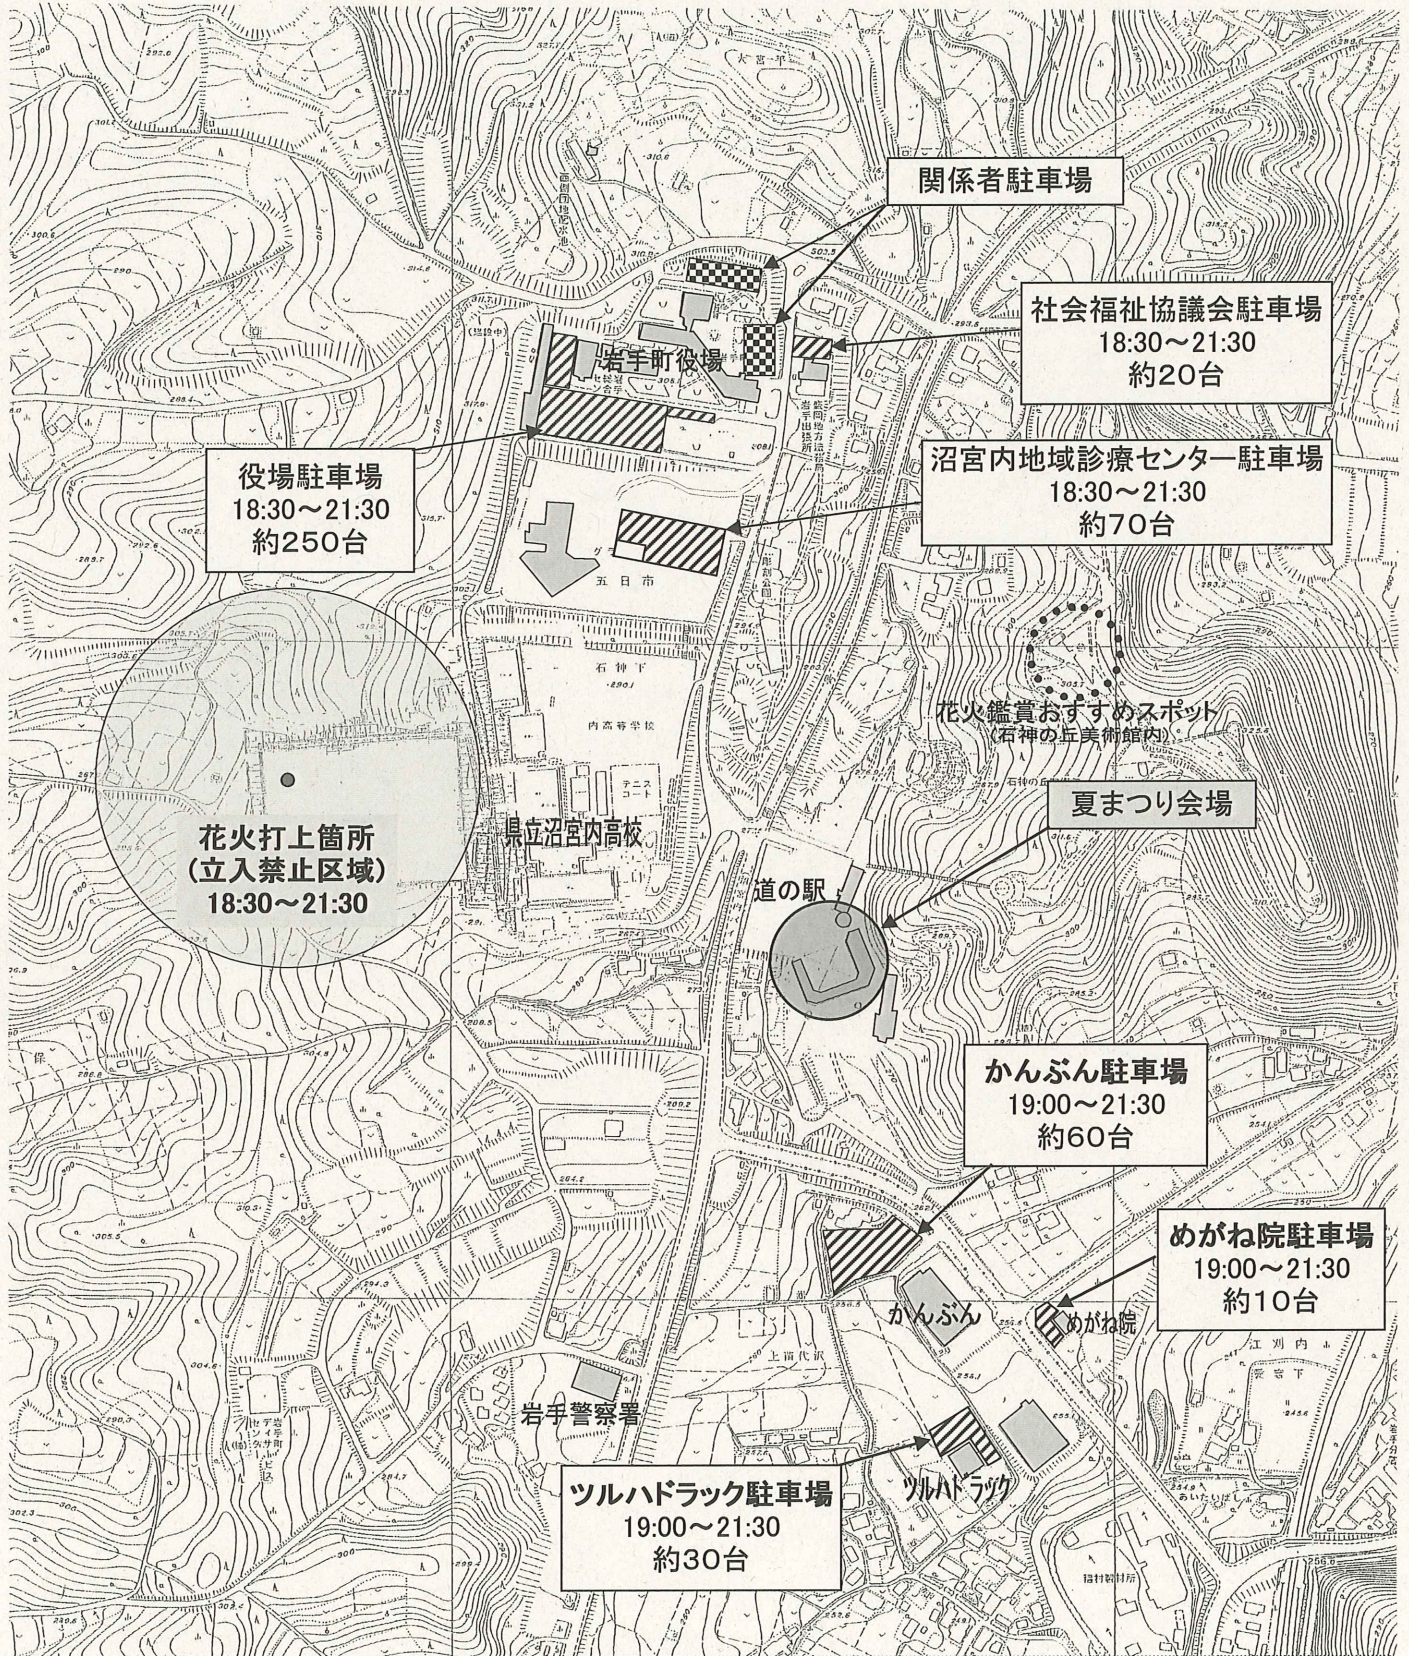

岩手町夏まつり会場案内図

※注意事項

- ・会場周辺の交通渋滞が予想されます。公共交通機関をご利用ください。
- ・夏まつり会場では、係員の指示に従ってください。
- ・駐車場は、指定の臨時駐車場をご利用願います。また、その際は、係員の指示に従ってください。
- ・来場者自身の過失によるトラブル等につきましては、主催者では、一切責任を負いかねますので、ご了承ください。
- ・ゴミの持ち帰りにご協力願います。